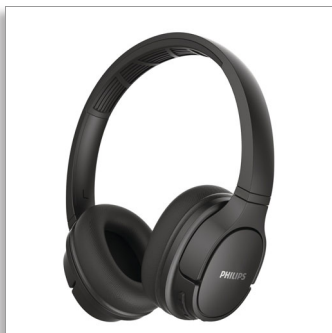

Philips NULL
Auriculares sem fios

Diafragmas de 40 mm/posterior
fechada

Over-ear
Resistentes a transpiração/água

TASH402BK

Manter a frescura.

Independentemente do calor que sentir.

Bata o seu recorde pessoal com estes auscultadores over-ear sem fios, desportivos e resistentes à transpiração. Leves e confortáveis, apresentam uma autonomia de 20 horas de tempo de reprodução com um único carregamento. As proteções para as orelhas com arrefecimento mantêm-no concentrado quando o calor aperta.

20 hr de reprodução. Proteções para orelhas que o mantêm fresco.

- 20 horas de reprodução
- Proteções dos ouvidos com arrefecimento. Treine intensamente. Mantenha-se fresco
- Design dobrável. Arrumação fácil
- Resistência a salpicos e transpiração IPX4
- Carga rápida. Carregue durante 10 minutos, obtenha 2 horas de reprodução