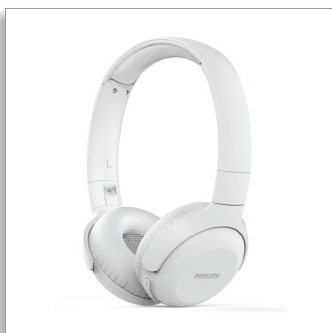

Philips
Auriculares sem fios

Diafragmas de 32 mm/posterior
fechada

On-ear
Bluetooth®
Dobragem compacta

TAUH202WT

Reproduza todos os sons

Listas de reprodução épicas. Os podcasts mais recentes. Estes auscultadores on-ear sem fios proporcionam um som nítido e graves potentes. O aro para a cabeça é tão leve que quase não o sentirá e os auriculares dobram-se totalmente. Terá 11 horas de tempo de reprodução, para desfrutar durante todo o dia ou toda a noite.

Chamadas nítidas. Controlo de voz

- Microfone incorporado com cancelamento de eco para áudio nítido
- Botão multifunções. Controle facilmente música e chamadas

Pronto a utilizar. Som nítido. Graves potentes.

- 15 horas de tempo de reprodução. Muito tempo durante o dia. Ou a noite.
- 2-3 horas de carregamento.
- Diafragmas acústicos em neodímio de 32 mm. Som nítido. Graves potentes.

PHILIPS

Auriculares sem fios
Diafragmas de 32 mm/posterior fechada On-ear, Bluetooth®, Dobragem compacta